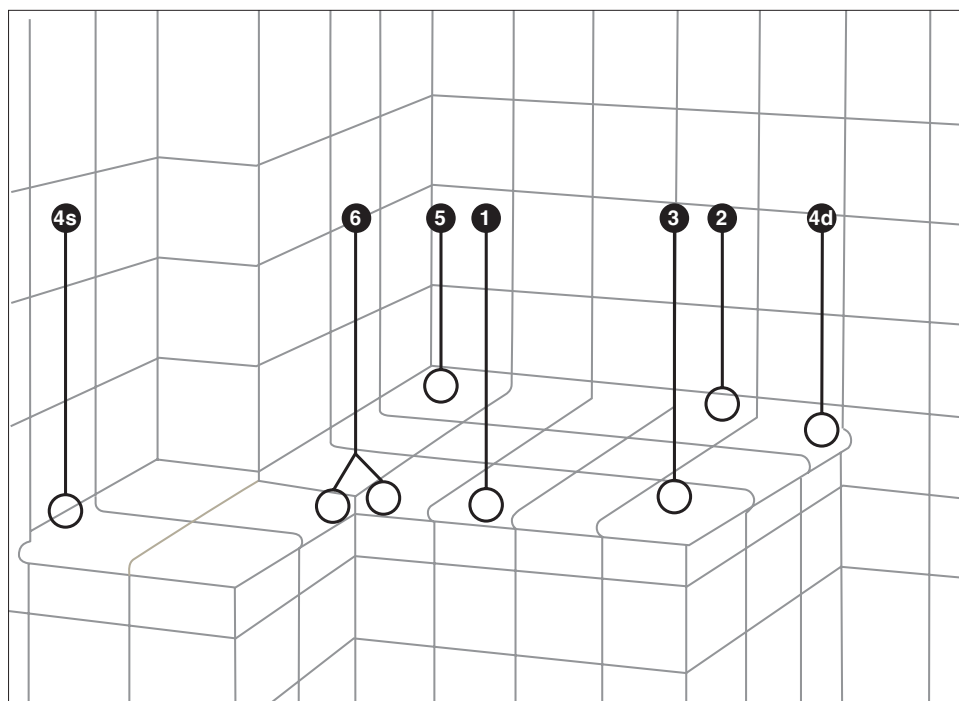

2 bordi lav. semitono

MODELLO ROMAZZINO (doppio lavabo)

160x60x3

3 bordi lav. semitono

La superficie dei piani in lava smaltata abbinati alla collezione Onde Marine è caratterizzata da un craquelé finissimo e da un leggero effetto sfumato. I piani sono ricavati da blocchi omogenei di lava vulcanica dell'Etna.

ONDE MARINE

PEZZI SPECIALI

1 TOR1
Torello 1
100-600-601-603-626-632

2 BL2
Battistraccio 2 linea
100-600-601-603-626-632

3 SPIG3
Spigolo 3
100-600-601-603-626-632

4s B4SX
Battistraccio 4 sx
100-600-601-603-626-632

4d B4DX
Battistraccio 4 dx
100-600-601-603-626-632

5 ANG5
Battistraccio 5 angolo
100-600-601-603-626-632

6 TOR6
Angolo 6 (dx-sx)
100-600-601-603-626-632

ONDE MARINE

TABELLA IMBALLI

	Pz/Box	Mq/Box	Kg/Box	Box/Pallet
20x20 - 8"x8"	23*	0,92	16,50	51
10x10 - 4"x4"	48*	0,48	8,10	80