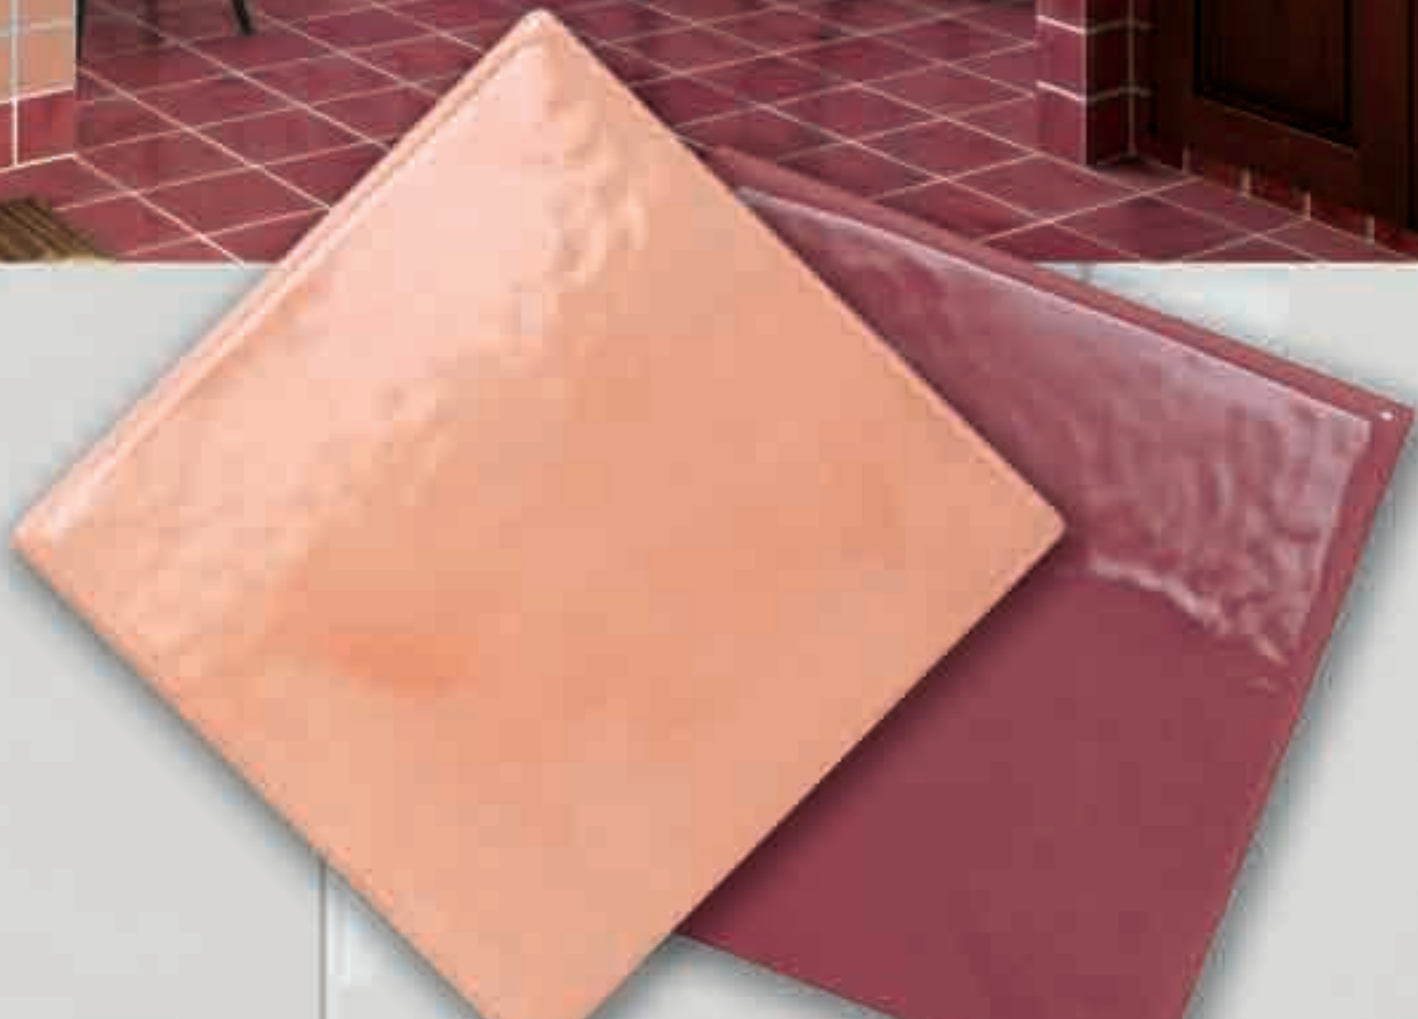

Pezzi speciali vaniglia

ONDE MARINE

Frugna 20x20

Frugna, rosa corallo

bianco, grigio nuvola 10x10

Decoro onda cotto/rosa

Pezzi speciali rosa corallo

ONDE MARINE